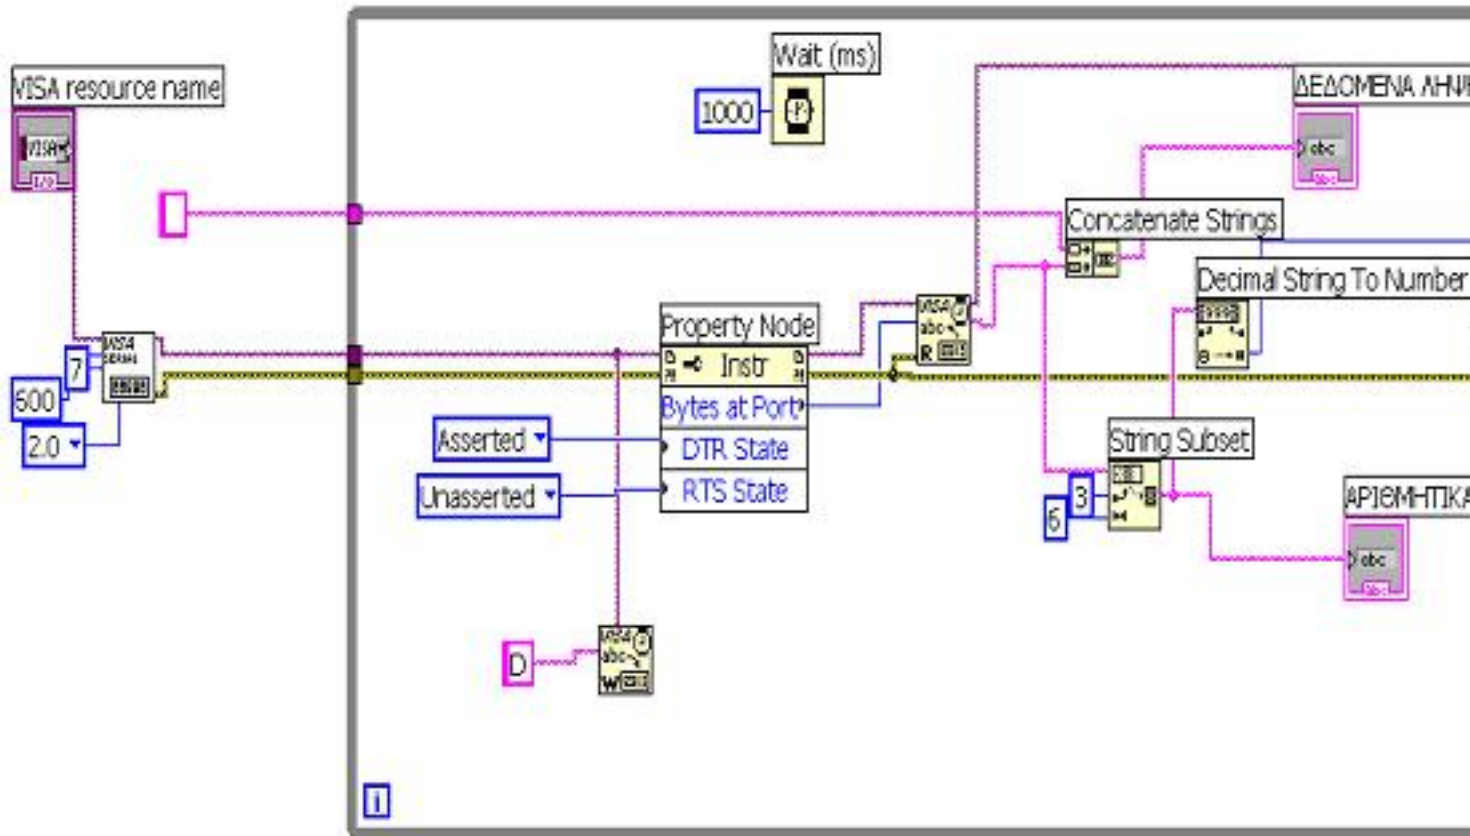

Επικοινωνία Labview με Ψηφιακά Πολύμετρα METEX ME-31 και PROTEK506

(Υπάρχουν στα περισσότερα σχολικά εργαστήρια ηλεκτρονικώ ν)□□□□□□□□□□

Metex ME-31

PROTEK506